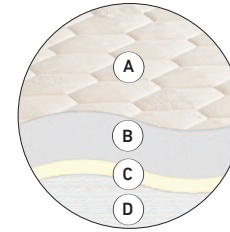

Quality is the main feature of Polilattex Classic mattress. The foam polyurethane it contains is breathable, ecological and non-deformable. The fabric is in cotton with a temperature sensitive, hypoallergenic filling. The mattress is comfortable, anatomical and durable.

La qualité est l'atout majeur du matelas Polilattex Classic. Il est réalisé en polyuréthane respirant, écologique et indéformable. Le tissu du matelas est en trame coton avec un garnissage thermorégulant anallergique. Matelas confortable et anatomique de longue durée, c'est le produit idéal pour un repos sain et restaurateur.

**GARANZIA
7 ANNI**
7 YARS WARRANTY
7 ANS DE GARANTIE

Altezza materasso finito 16 / 18 cm
Total thickness - Hauteur finie

STRATIFICAZIONI INVOLUCRO / STRATIFICATIONS FABRIC / STRATIFICATION HOUSE

- A** **Tessuto Jaquard trama cotone**
Jacquard weave cotton fabric / Tissu de coton à armure Jacquard
- B** **Poliestere anallergico**
Hypoallergenic polyester / Polyester anallergique
- C** **Foglia di Polilattex**
Leaf di Polilattex / Feuille de Polilattex
- D** **Tnt**
Tnt / Tnt

STRATIFICAZIONI LASTRA / STRATIFICATIONS INNER / STRATIFICATIONS INTÉRIEUR

- **Polilattex® 100% indeformabile alto 14 / 16 cm**
Polilattex® 100% non-deformable high 14 / 16 cm
Polilattex® 100% indéformable haute 14 / 16 cm