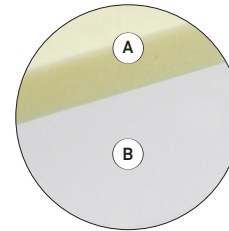

Montreal est un matelas offrant un excellent soutien orthopédique et permettant à la musculature de se détendre, notamment grâce à la grande épaisseur de la couche superficielle en Viscofoam.

La combinaison des deux matériaux assure un confort élevé, une posture correcte et un repos de qualité

Altezza materasso finito 20 cm
Total thickness - Hauteur finie

STRATIFICAZIONI INVOLUCRO / STRATIFICATIONS FABRIC / STRATIFICATION HOUSE

- **Tessuto Stretch Soybean®**
Stretch fabric Soybean® / Tissu Stretch Soybean®

STRATIFICAZIONI LASTRA / STRATIFICATIONS INNER / STRATIFICATIONS INTÉRIEUR

- A** **Viscofoam® Waterlily alto 7 cm**
Viscofoam® Waterlily high 7 cm / Viscofoam® Waterlily haute 7 cm
- B** **Polilattex indeformabile alto 13 cm**
Polilattex non-deformable high 13 cm
Polilattex indeformable haute 13 cm